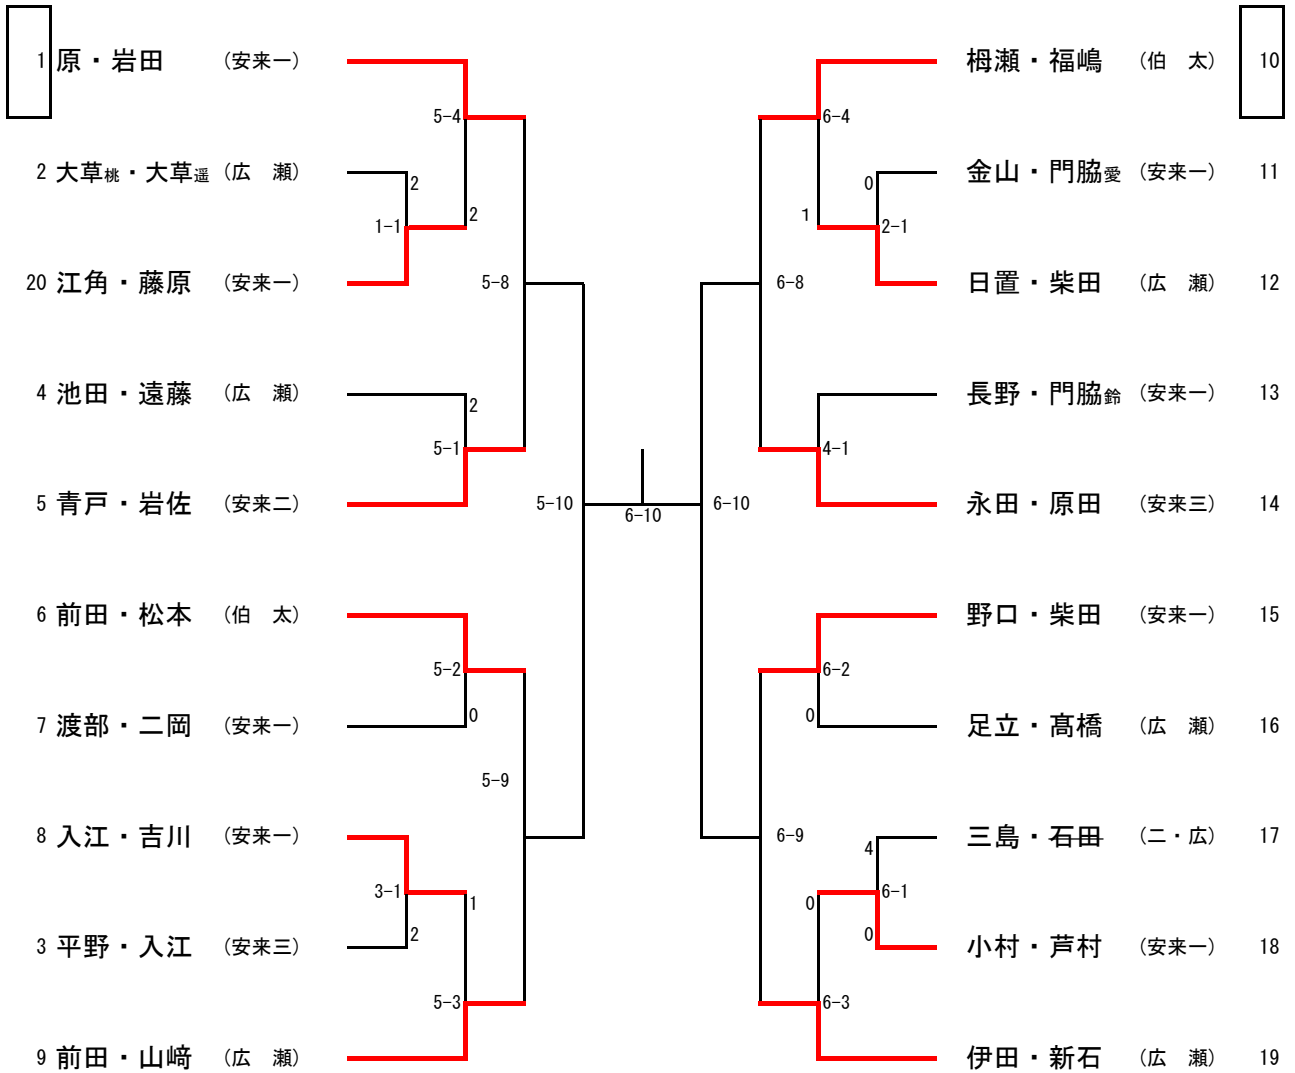

安来市中学生ソフトテニス大会

令和6年8月25日

安来運動公園

2年生男子の部

1年生男子の部

A リーグ		1	2	3	勝敗	順位
1	村上・高井 さくら	\	③	③	2-0	1
2	頼田・中島 安来一		0	1	0-2	3
3	昌子・加藤 広瀬		0	③	1-1	2

B リーグ		4	5	6	勝敗	順位
4	藤原・吉岡 広瀬	\	③	③	2-0	1
5	引田・大櫃 さくら		0	③	1-1	2
6	嘉本・廣野 安来一		0	1	0-2	3

C リーグ		7	8	9	勝敗	順位
7	安達・入江 安来一	\	③	0	1-1	2
8	近藤・小前 広瀬		0	0	0-2	3
9	齋木・小松原 さくら		③	③	2-0	1

D リーグ		10	11	勝敗	順位
10	川上・宇田川 広瀬	\	1	0-1	2
11	大江・岩崎 さくら		③	1-0	1

男子1年の部 1・2位決勝トーナメント

2年生女子の部

(1-1の負) 大草桃・大草遥(広)	3
(3-1の負) 平野・入江(三)	2
(5-4の負) 江角・藤原(一)	0
(5-1の負) 池田・遠藤(広)	2
(5-2の負) 渡部・二岡(一)	2
(5-3の負) 入江・吉川(一)	2

金山・門脇愛(一) (2-1の負)	0
三島・石田(二・広) (6-1の負)	4
日置・柴田(広) (6-4の負)	0
長野・門脇鈴(一) (4-1の負)	3
足立・高橋(広) (6-2の負)	0
小村・芦村(一) (6-3の負)	3

1年生女子の部

予選リーグ（5ゲーム）

Aリーグ（第7コート）		1	2	3	4	5	勝敗	順位
1	大江・大櫃 安来一中		③	③	③	③	4-0	1
2	安藤・小林 安来二中	0		0	0	③	1-3	4
3	加藤・岩田ひ 広瀬中	1	③		1	③	2-2	3
4	小松原・野々村 さくら	1	③	③		③	3-1	2
5	須山・油浅 さくら	0	1	1	1		0-4	5

【試合進行】 ※（ ）内のペアが審判を行う

第1試合 6-7(10) 第2試合 8-9(6) 第3試合 7-10(9) 第4試合 6-8(7) 第5試合 9-10(8)

第6試合 7-8(10) 第7試合 6-9(7) 第8試合 8-10(6) 第9試合 7-9(8) 第10試合 6-10(9)

決勝トーナメント（7ゲーム）