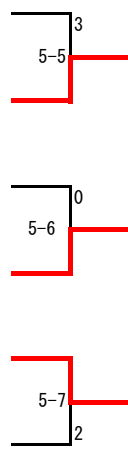

安来市中学生ソフトテニス大会

令和6年8月25日

安来運動公園

2年生男子の部

1年生男子の部

A リーグ		1	2	3	勝敗	順位
1	村上・高井 さくら	\	③	③	2-0	1
2	頼田・中島 安来一		0	1	0-2	3
3	昌子・加藤 広瀬		0	③	1-1	2

B リーグ		4	5	6	勝敗	順位
4	藤原・吉岡 広瀬	\	③	③	2-0	1
5	引田・大櫃 さくら		0	③	1-1	2
6	嘉本・廣野 安来一		0	1	0-2	3

C リーグ		7	8	9	勝敗	順位
7	安達・入江 安来一	\	③	0	1-1	2
8	近藤・小前 広瀬		0	0	0-2	3
9	齋木・小松原 さくら		③	③	2-0	1

D リーグ		10	11	勝敗	順位
10	川上・宇田川 広瀬	\	1	0-1	2
11	大江・岩崎 さくら		③	1-0	1

男子1年の部 1・2位決勝トーナメント

2年生女子の部

(1-1の負) 大草桃・大草遥(広)	3
(3-1の負) 平野・入江(三)	2
(5-4の負) 江角・藤原(一)	0
(5-1の負) 池田・遠藤(広)	2
(5-2の負) 渡部・二岡(一)	2
(5-3の負) 入江・吉川(一)	2

金山・門脇愛(一) (2-1の負)	0
三島・石田(二・広) (6-1の負)	4
日置・柴田(広) (6-4の負)	0
長野・門脇鈴(一) (4-1の負)	3
足立・高橋(広) (6-2の負)	0
小村・芦村(一) (6-3の負)	3

1年生女子の部

予選リーグ（5ゲーム）

Aリーグ（第7コート）		1	2	3	4	5	勝敗	順位
1	大江・大櫃 安来一中		③	③	③	③	4-0	1
2	安藤・小林 安来二中	0		0	0	③	1-3	4
3	加藤・岩田ひ 広瀬中	1	③		1	③	2-2	3
4	小松原・野々村 さくら	1	③	③		③	3-1	2
5	須山・油浅 さくら	0	1	1	1		0-4	5