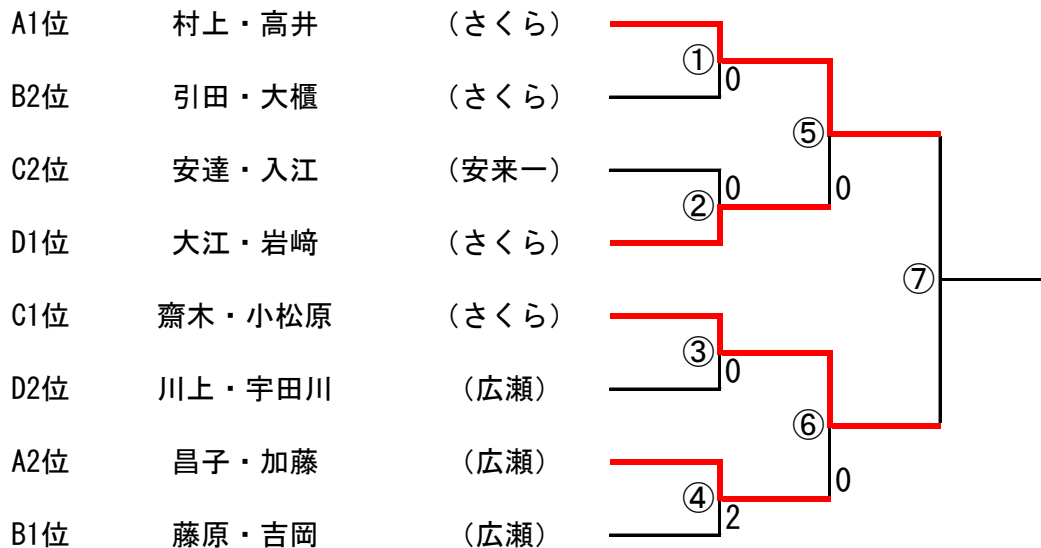

安来市中学生ソフトテニス大会

令和6年8月25日

安来運動公園

2年生男子の部

1年生男子の部

A リーグ		1	2	3	勝敗	順位
1	村上・高井 さくら	\	③	③	2-0	1
2	頼田・中島 安来一		0	1	0-2	3
3	昌子・加藤 広瀬		0	③	1-1	2

B リーグ		4	5	6	勝敗	順位
4	藤原・吉岡 広瀬	\	③	③	2-0	1
5	引田・大櫃 さくら		0	③	1-1	2
6	嘉本・廣野 安来一		0	1	0-2	3

C リーグ		7	8	9	勝敗	順位
7	安達・入江 安来一	\	③	0	1-1	2
8	近藤・小前 広瀬		0	0	0-2	3
9	齋木・小松原 さくら		③	③	2-0	1

D リーグ		10	11	勝敗	順位
10	川上・宇田川 広瀬	\	1	0-1	2
11	大江・岩崎 さくら		③	1-0	1

男子1年の部 1・2位決勝トーナメント

2年生女子の部

(1-1の負) 大草桃・大草遥(広)	3
(3-1の負) 平野・入江(三)	2
(5-4の負) 江角・藤原(一)	0
(5-1の負) 池田・遠藤(広)	2
(5-2の負) 渡部・二岡(一)	2
(5-3の負) 入江・吉川(一)	2