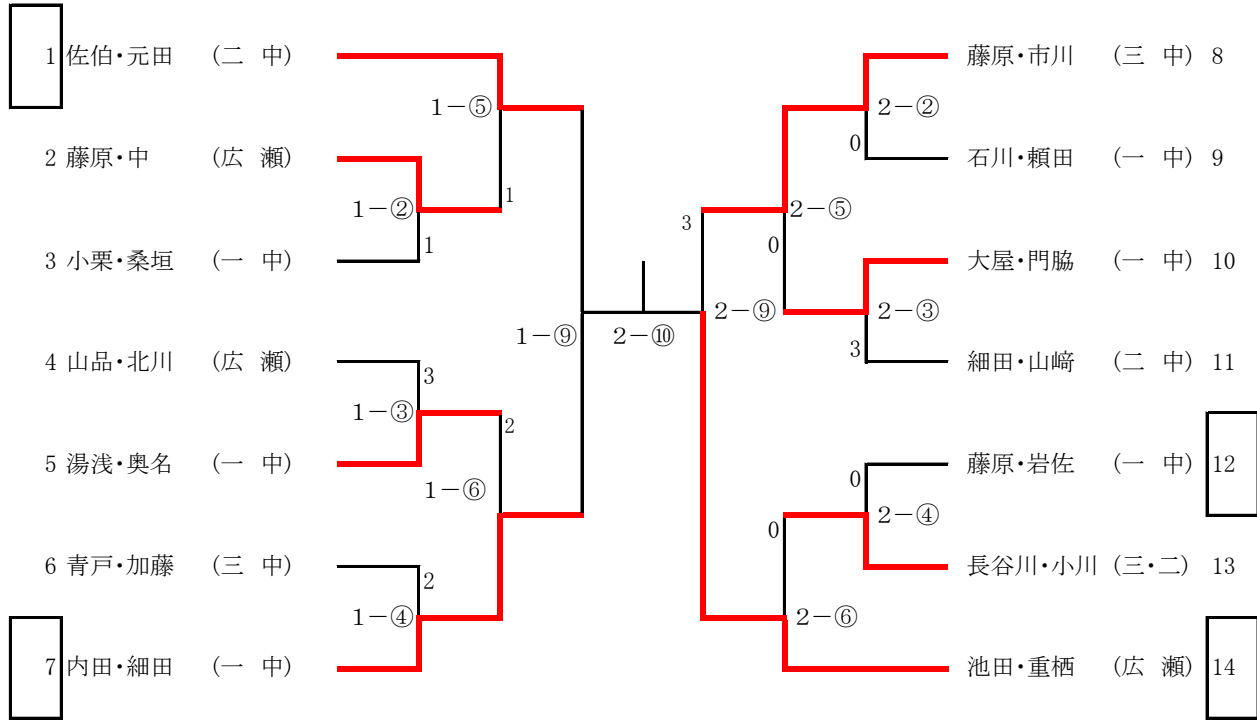

安来市中学生ソフトテニス大会

令和6年8月25日

安来運動公園

2年生男子の部

1年生男子の部

A リーグ		1	2	3	勝敗	順位
1	村上・高井 さくら	\	③	③	2-0	1
2	頼田・中島 安来一		0	1	0-2	3
3	昌子・加藤 広瀬		0	③	1-1	2

B リーグ		4	5	6	勝敗	順位
4	藤原・吉岡 広瀬	\	③	③	2-0	1
5	引田・大櫃 さくら		0	③	1-1	2
6	嘉本・廣野 安来一		0	1	0-2	3

C リーグ		7	8	9	勝敗	順位
7	安達・入江 安来一	\	③	0	1-1	2
8	近藤・小前 広瀬		0	0	0-2	3
9	齋木・小松原 さくら		③	③	2-0	1

D リーグ		10	11	勝敗	順位
10	川上・宇田川 広瀬	\	1	0-1	2
11	大江・岩崎 さくら		③	1-0	1

男子1年の部 1・2位決勝トーナメント

2年生女子の部

(1-1の負) 大草桃・大草遥(広)	3
(3-1の負) 平野・入江(三)	2
(5-4の負) 江角・藤原(一)	0
(5-1の負) 池田・遠藤(広)	2
(5-2の負) 渡部・二岡(一)	2
(5-3の負) 入江・吉川(一)	2

金山・門脇愛(一) (2-1の負)	0
三島・石田(二・広) (6-1の負)	4
日置・柴田(広) (6-4の負)	0
長野・門脇鈴(一) (4-1の負)	3
足立・高橋(広) (6-2の負)	0
小村・芦村(一) (6-3の負)	3

1年生女子の部

予選リーグ（5ゲーム）

Aリーグ（第7コート）		1	2	3	4	5	勝敗	順位
1	大江・大櫃 安来一中		③	③	③	③	4-0	1
2	安藤・小林 安来二中	0		0	0	③	1-3	4
3	加藤・岩田ひ 広瀬中	1	③		1	③	2-2	3
4	小松原・野々村 さくら	1	③	③		③	3-1	2
5	須山・油浅 さくら	0	1	1	1		0-4	5

【試合進行】 ※（ ）内のペアが審判を行う

第1試合 6-7(10) 第2試合 8-9(6) 第3試合 7-10(9) 第4試合 6-8(7) 第5試合 9-10(8)

第6試合 7-8(10) 第7試合 6-9(7) 第8試合 8-10(6) 第9試合 7-9(8) 第10試合 6-10(9)

決勝トーナメント（7ゲーム）