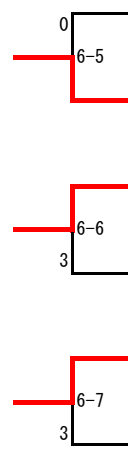

安来市中学生ソフトテニス大会

令和6年8月25日

安来運動公園

2年生男子の部

1年生男子の部

A リーグ		1	2	3	勝敗	順位
1	村上・高井 さくら	\	③	③	2-0	1
2	頼田・中島 安来一		0	1	0-2	3
3	昌子・加藤 広瀬		0	③	1-1	2

B リーグ		4	5	6	勝敗	順位
4	藤原・吉岡 広瀬	\	③	③	2-0	1
5	引田・大櫃 さくら		0	③	1-1	2
6	嘉本・廣野 安来一		0	1	0-2	3

C リーグ		7	8	9	勝敗	順位
7	安達・入江 安来一	\	③	0	1-1	2
8	近藤・小前 広瀬		0	0	0-2	3
9	齋木・小松原 さくら		③	③	2-0	1

D リーグ		10	11	勝敗	順位
10	川上・宇田川 広瀬	\	1	0-1	2
11	大江・岩崎 さくら		③	1-0	1

男子1年の部 1・2位決勝トーナメント

2年生女子の部

(1-1の負) 大草桃・大草遥(広)	3
(3-1の負) 平野・入江(三)	2
(5-4の負) 江角・藤原(一)	0
(5-1の負) 池田・遠藤(広)	2
(5-2の負) 渡部・二岡(一)	2
(5-3の負) 入江・吉川(一)	2

金山・門脇愛(一) (2-1の負)	0
三島・石田(二・広) (6-1の負)	4
日置・柴田(広) (6-4の負)	0
長野・門脇鈴(一) (4-1の負)	3
足立・高橋(広) (6-2の負)	0
小村・芦村(一) (6-3の負)	3

1年生女子の部

予選リーグ（5ゲーム）

Aリーグ（第7コート）		1	2	3	4	5	勝敗	順位
1	大江・大櫃 安来一中		③	③	③	③	4-0	1
2	安藤・小林 安来二中	0		0	0	③	1-3	4
3	加藤・岩田ひ 広瀬中	1	③		1	③	2-2	3
4	小松原・野々村 さくら	1	③	③		③	3-1	2
5	須山・油浅 さくら	0	1	1	1		0-4	5